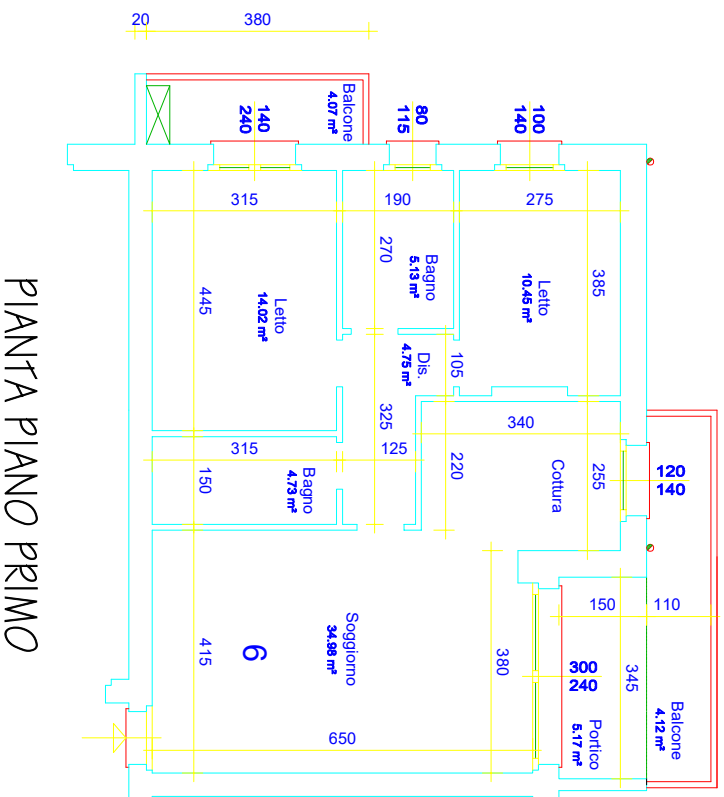

COMUNE di  
AZZANO SAN PAOLO  
**Appartamento 6**

PIANTA PIANO PRIMO

TABELLA SUPERFICI APPARTAMENTO 6

LOCALE	SUPERFICIE
Appartamento	90 mq
Balconi	16 mq