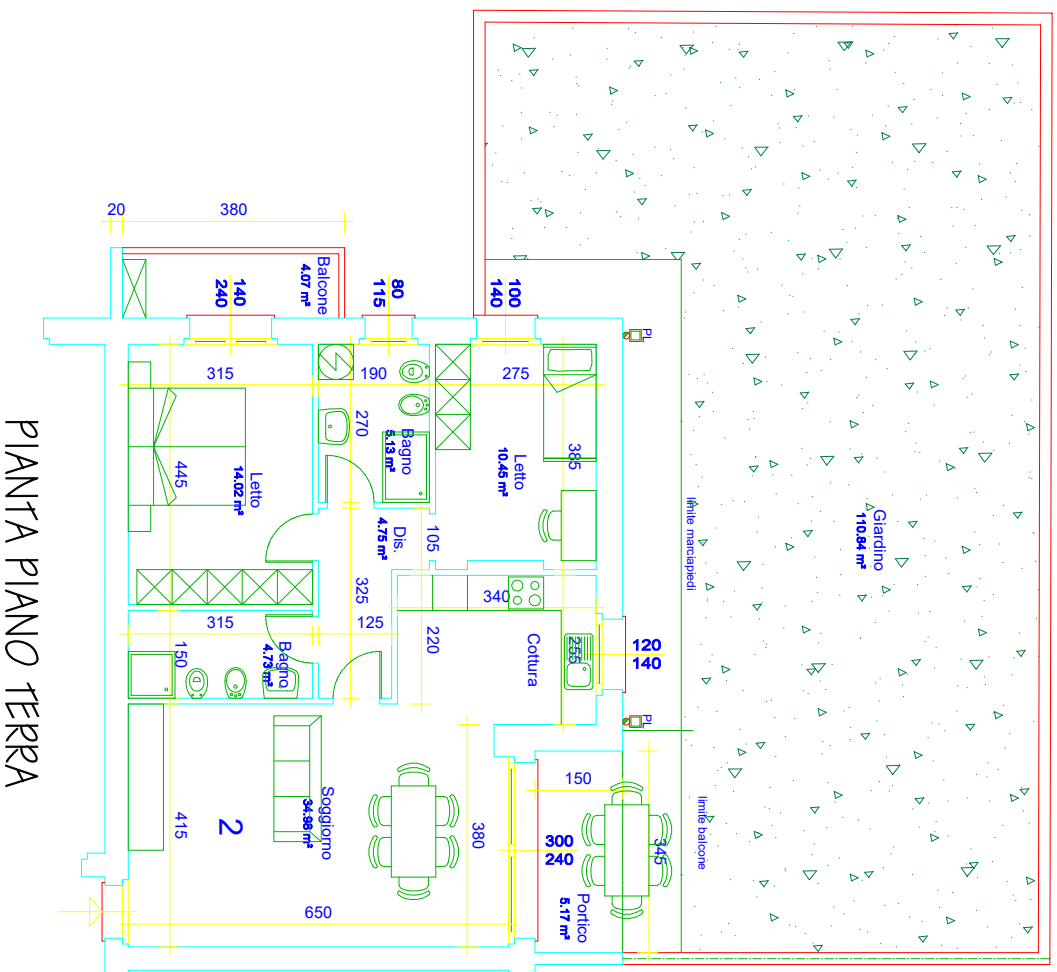

**COMUNE di
AZZANO SAN PAOLO
Appartamento 2**

TABELLA SUPERFICI APPARTAMENTO 2

LOCALE	SUPERFICIE
Appartamento	90 mq
Area Esterna	132 mq
Balconi	4 mq

PIANTA PIANO TERRA