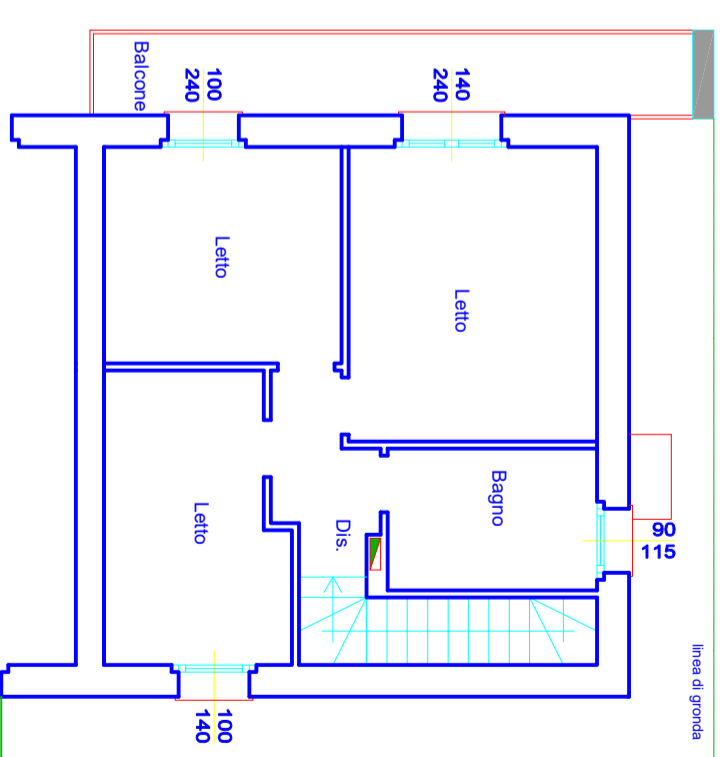

PIANTA PIANO TERRA

PIANTA PIANO PRIMO

TABELLA SUPERFICI VILLA 2

LOCALE	SUPERFICIE
Piano terra	
Soggiorno/ cucina	
Disimpegno	
Bagno	
MQ. Interni Piano terra	50,80 mq
Disimpegno	
Bagno	
Letto1	
Letto 2	
Letto 3	
MQ. Interni Piano primo	50,80 mq
MQ. Interni TOTALI	101,6 mq
MQ. Commerciali	128,00 mq
Terrazzo	9.72 mq
AUTORIMESSA	29.91 mq
ARE ESTERNA	166.00mq